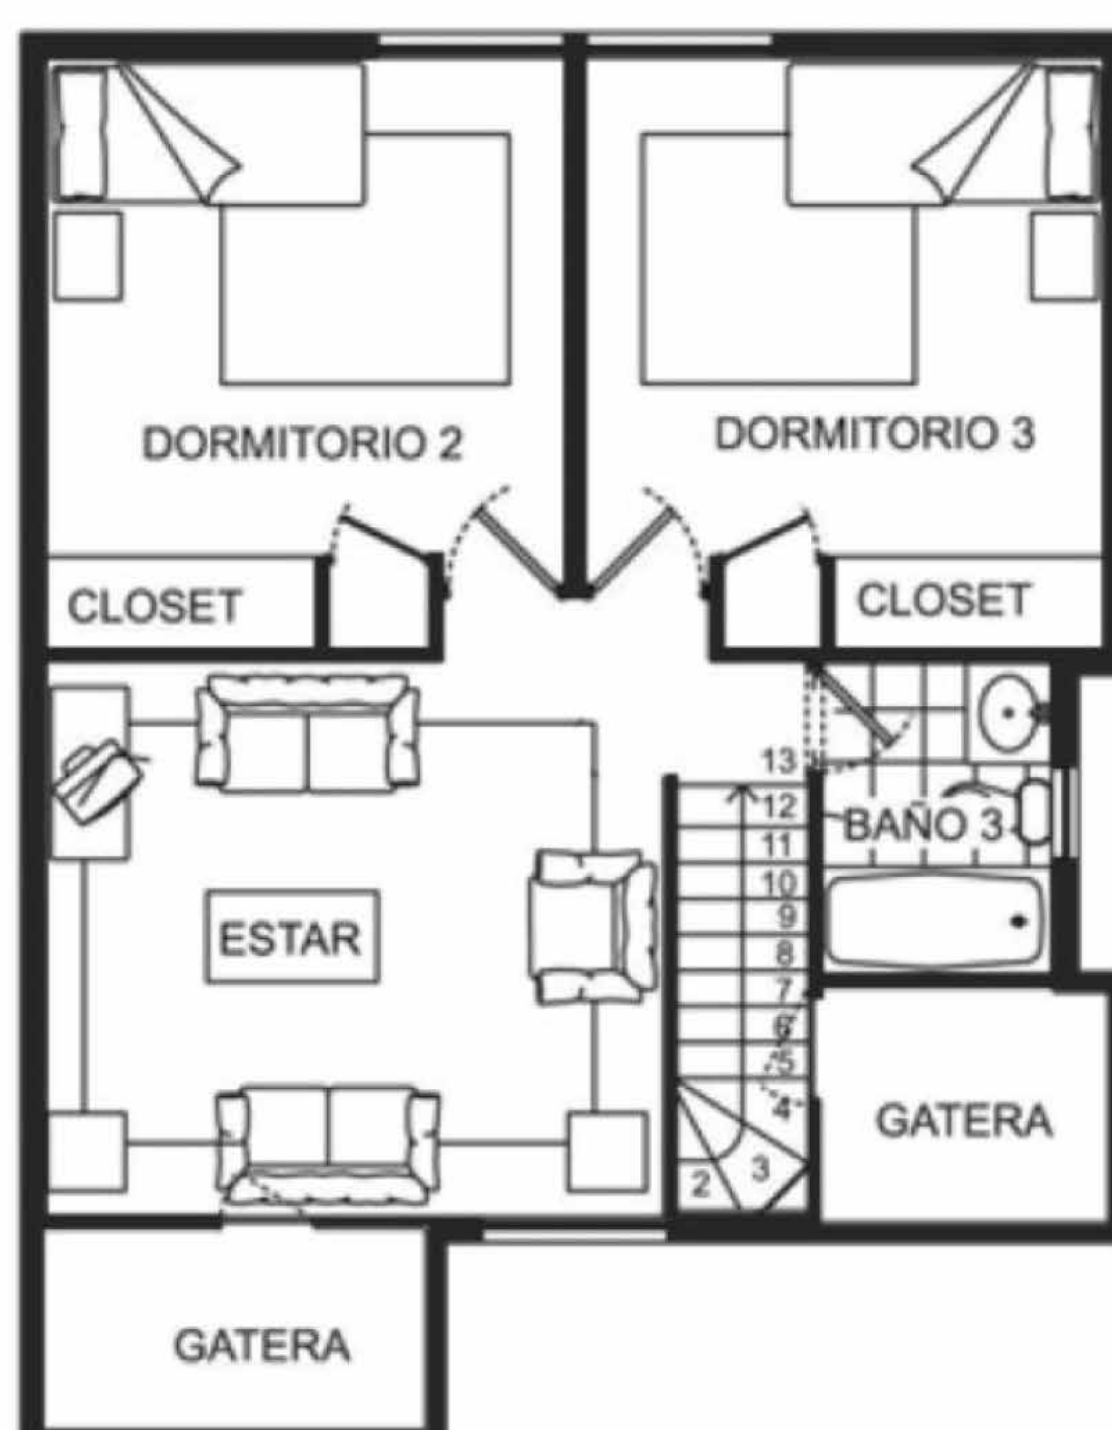

PARQUE BRISAS NORTE

ENACO

PLANTAS