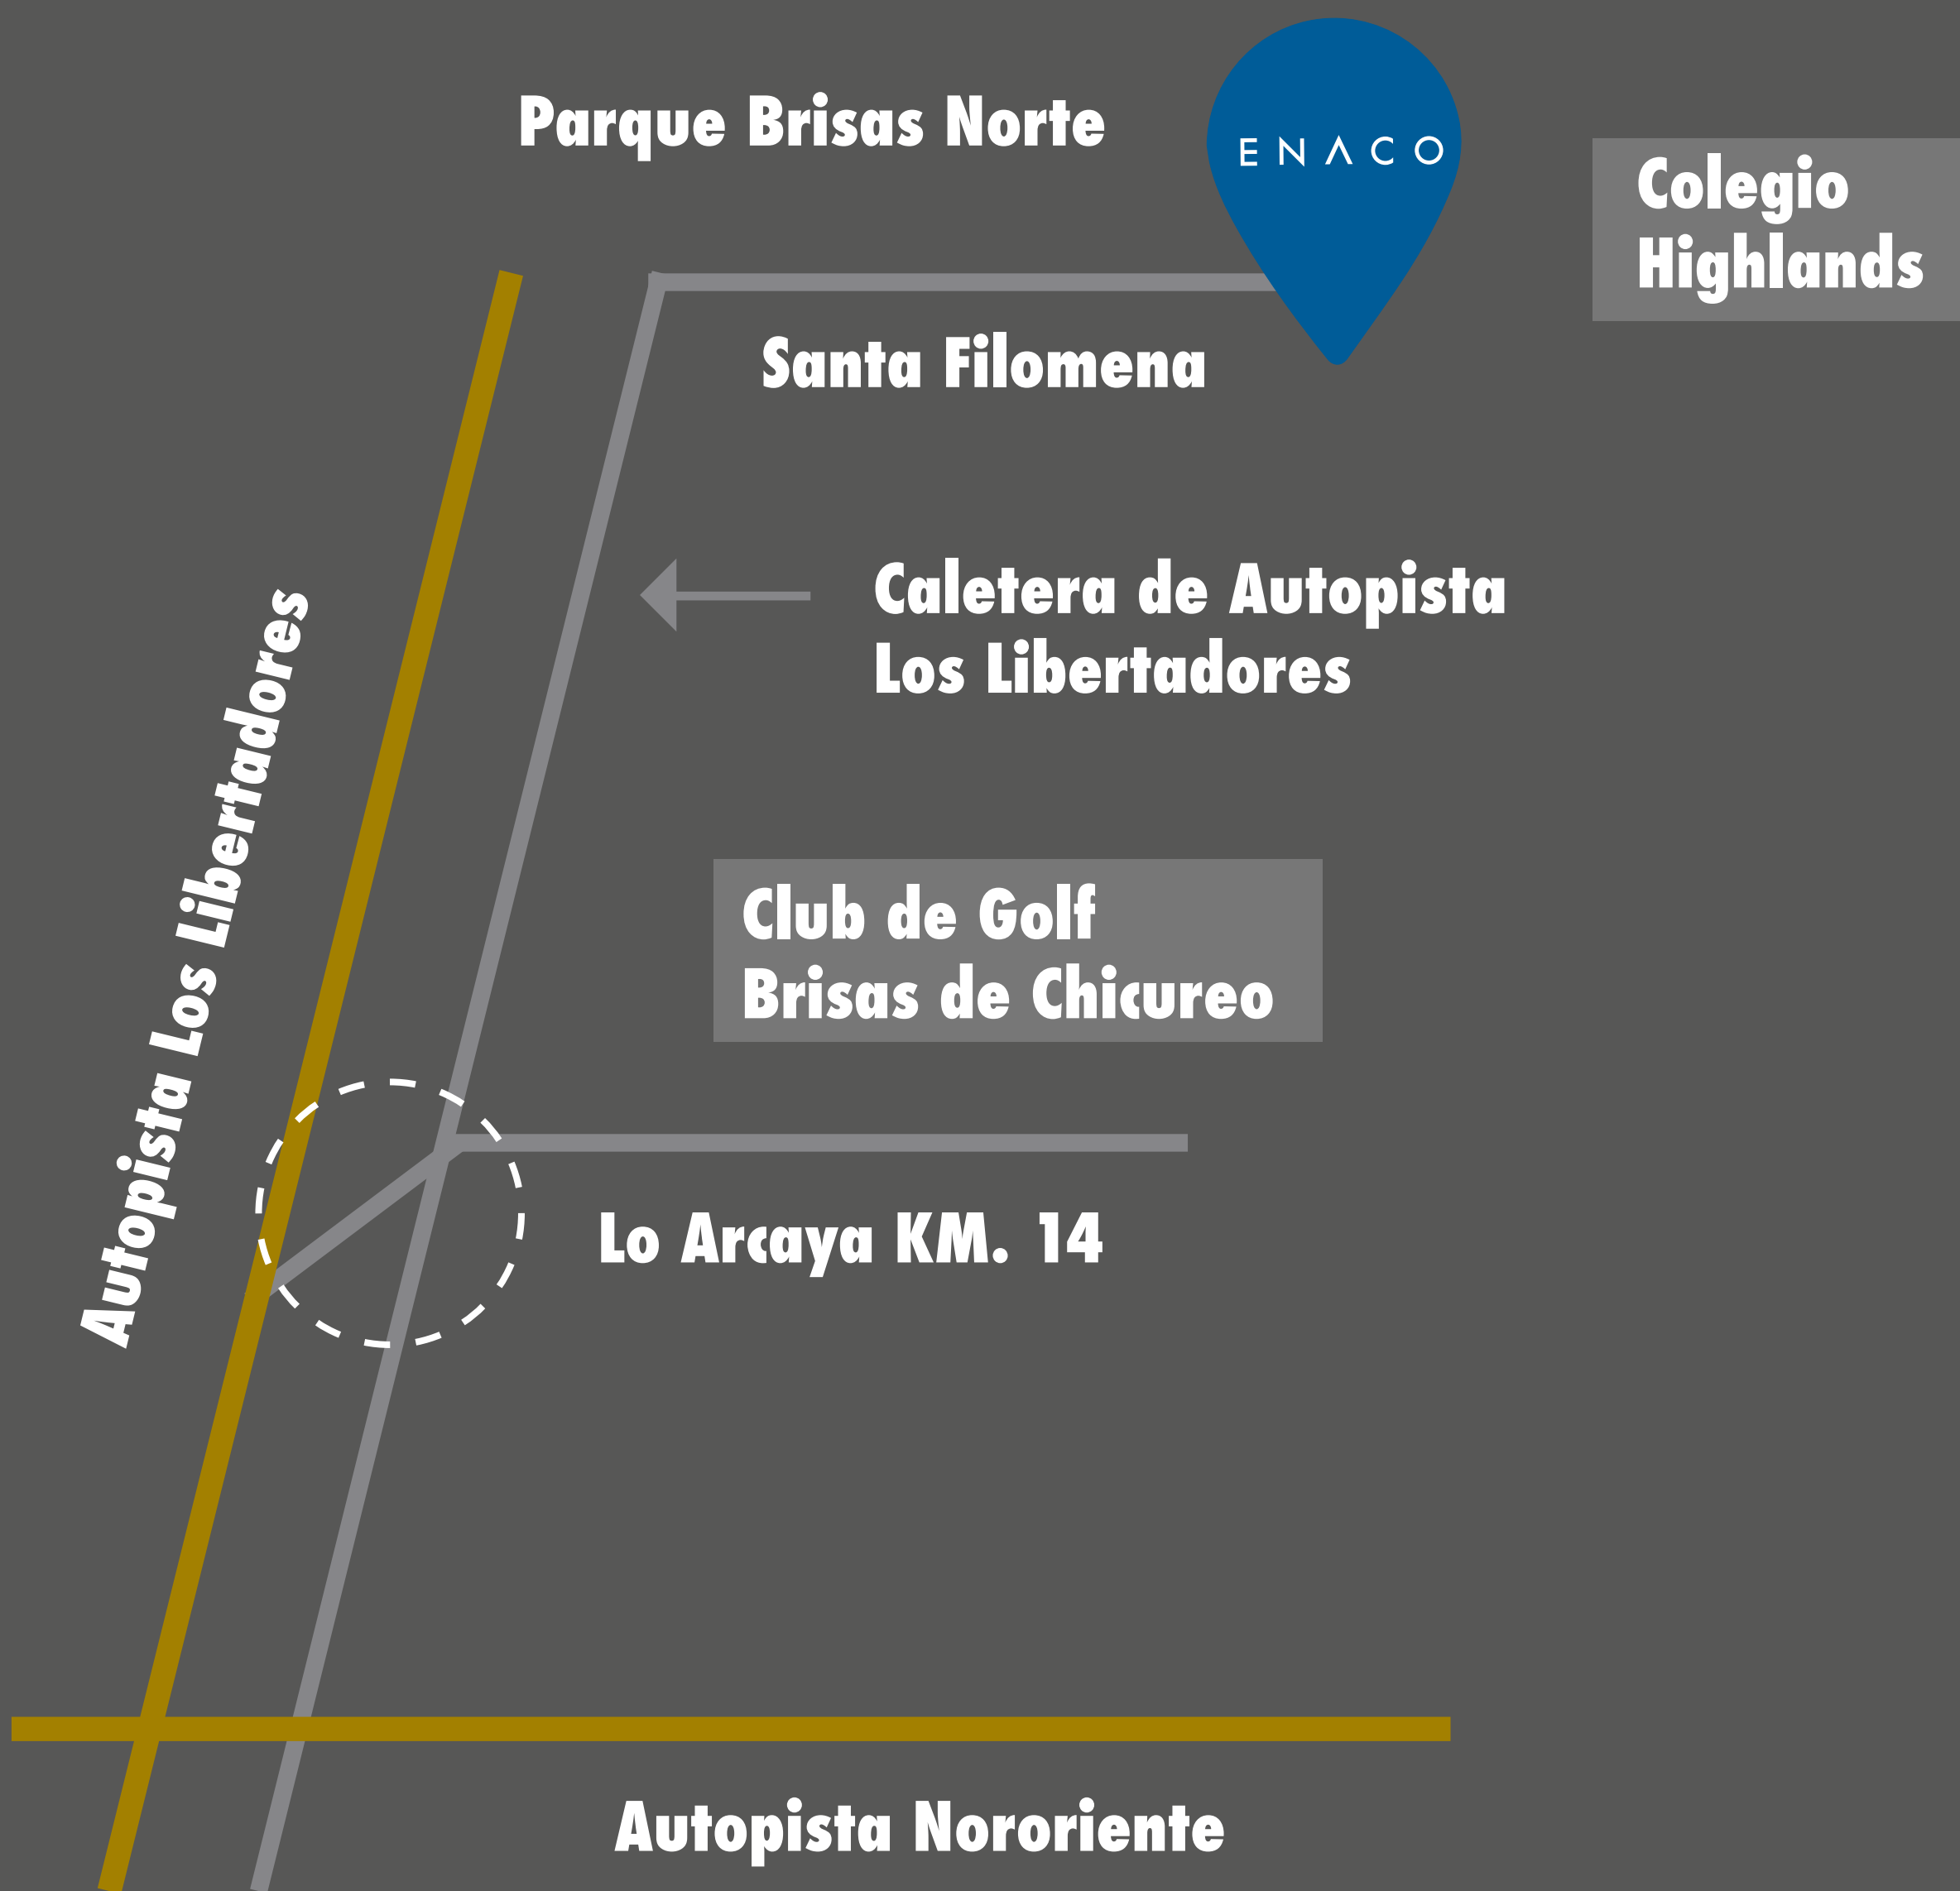

# PARQUE BRISAS NORTE

ENACO

## UBICACIÓN

En Chicureo Norte **PARQUE BRISAS NORTE**

Santa Filomena esq. Parque Brisas Norte Chicureo, Colina, Santiago, Región Metropolitana.

**LUGARES DE INTERÉS:** Colegio Highlands, Colegio Cabo de Hornos, CESFAM Colina, Almacén Miriam, Tottus Colina.