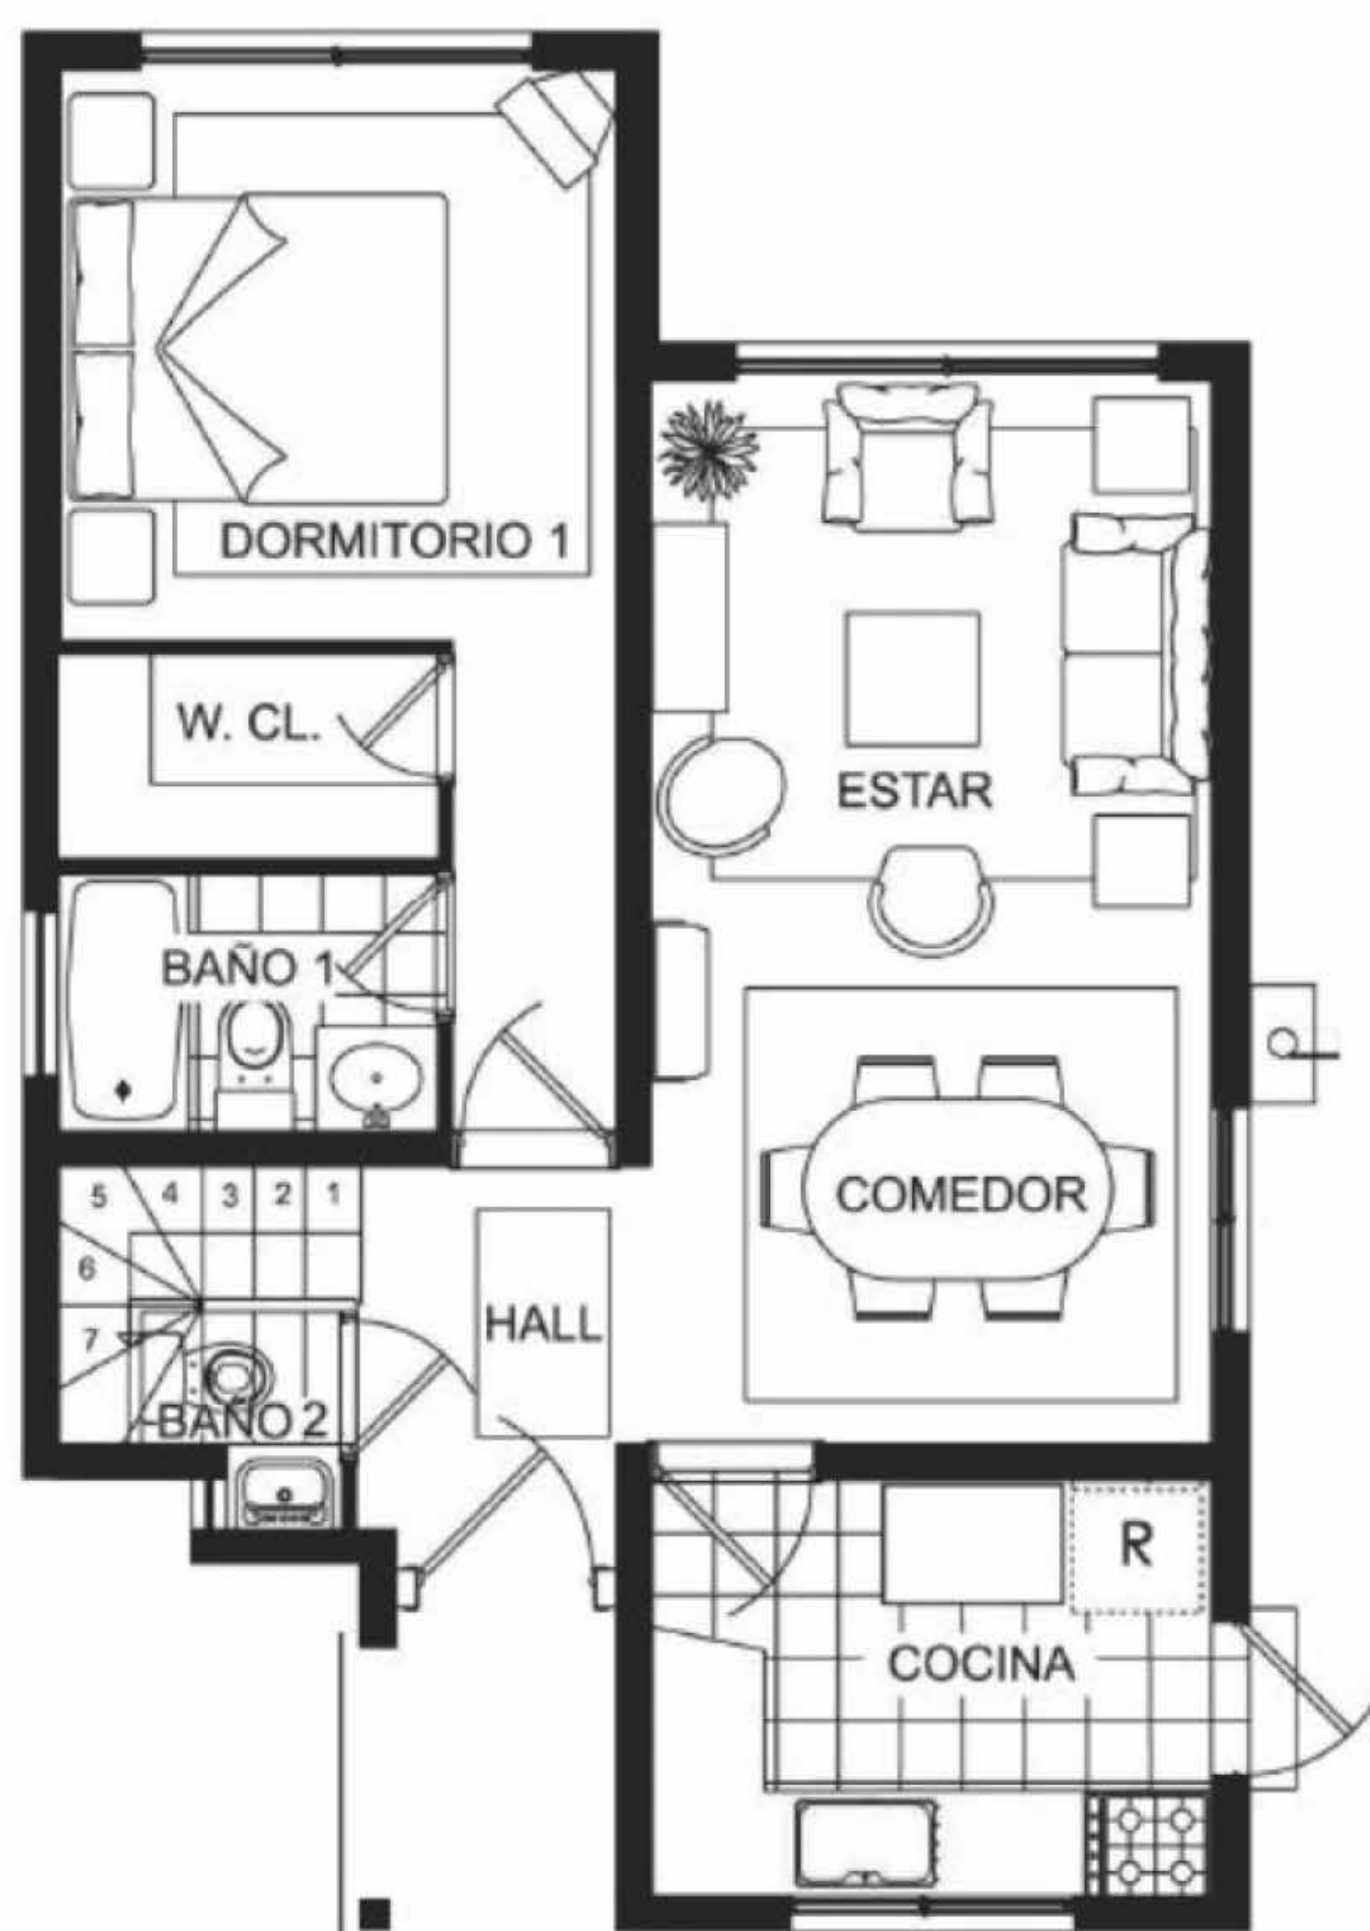

PARQUE BRISAS NORTE

ENACO

PLANTAS