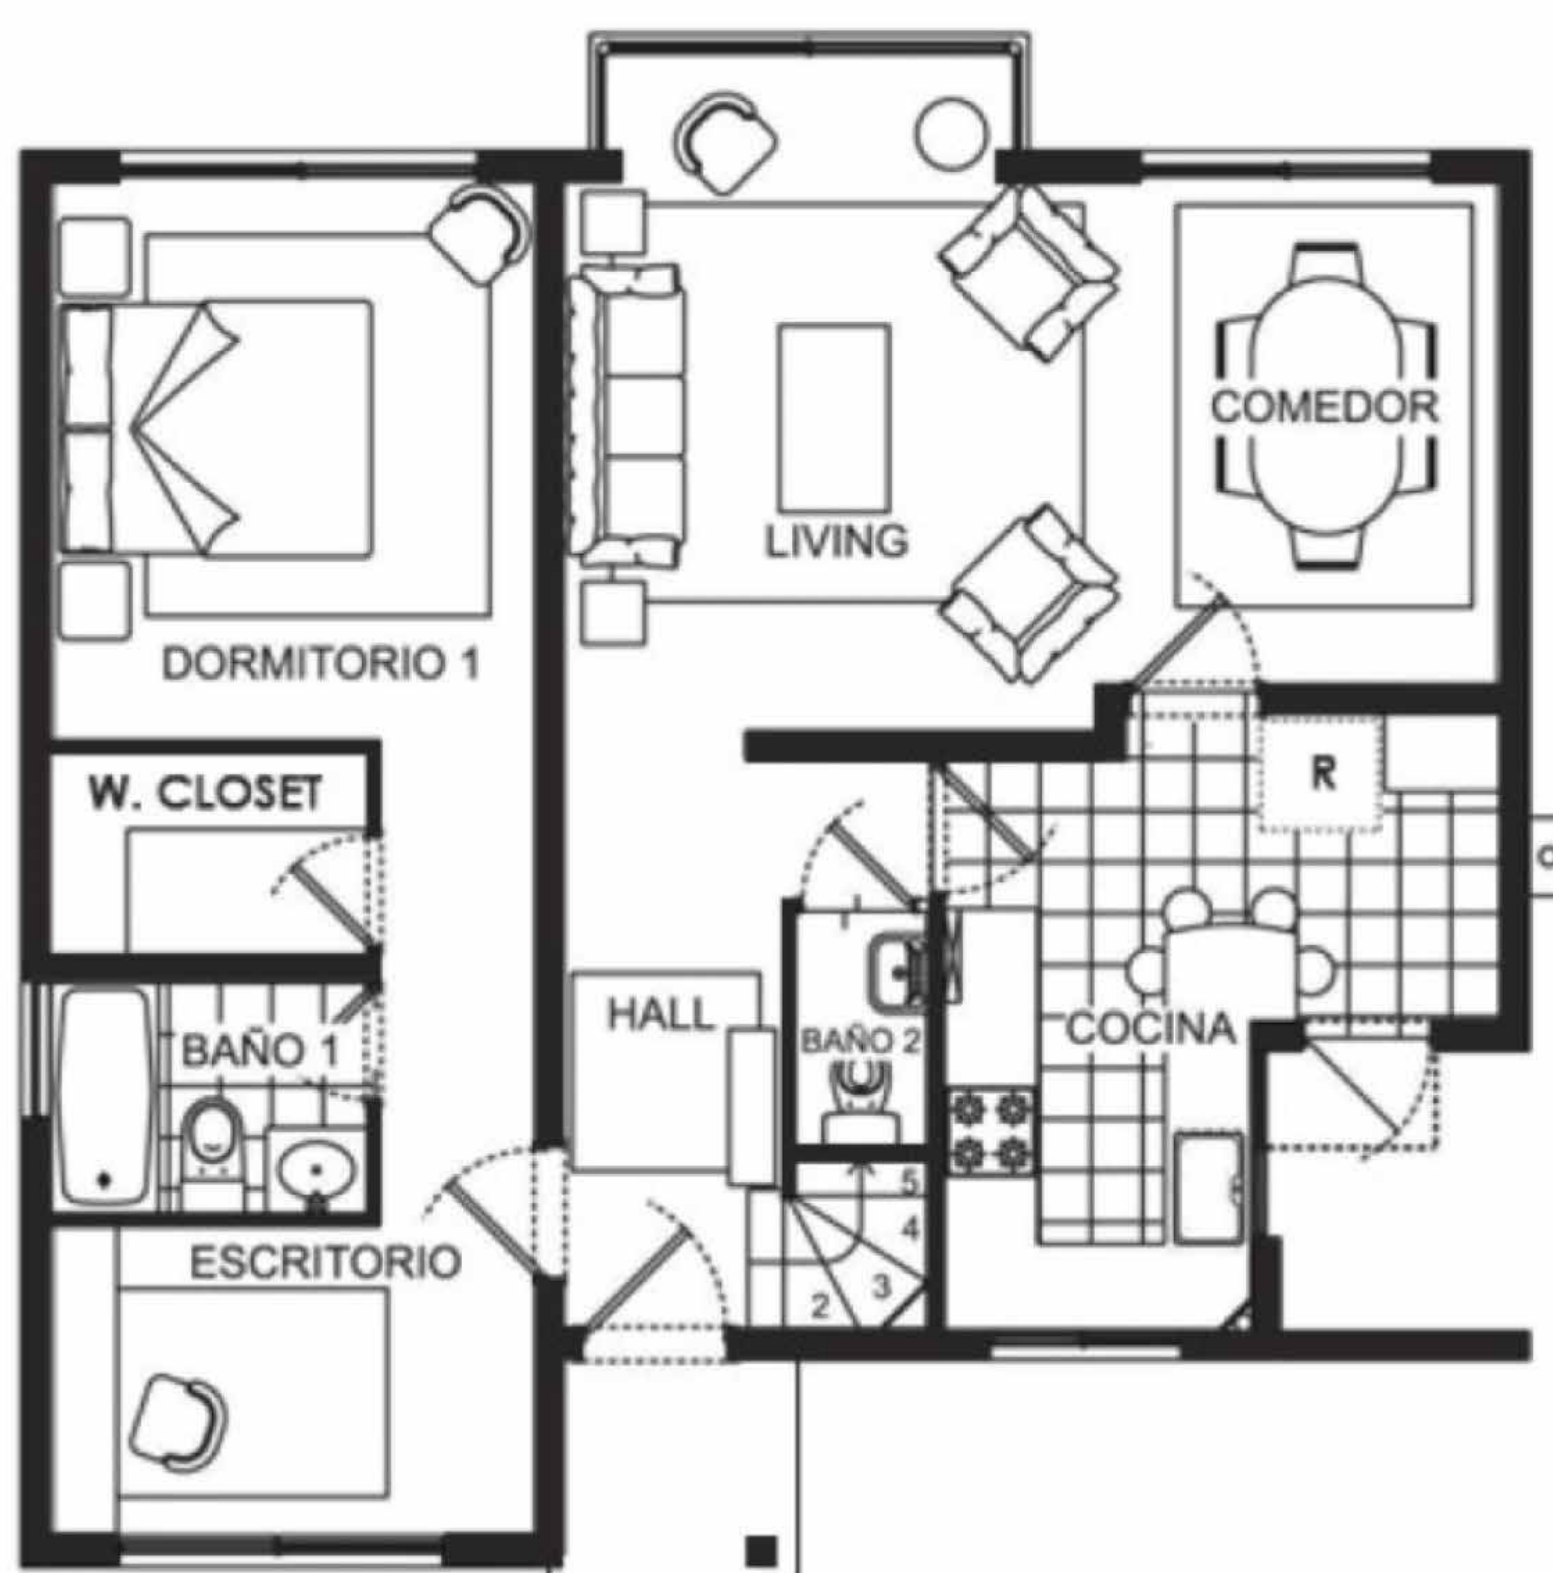

PARQUE BRISAS NORTE

ENACO

PLANTAS