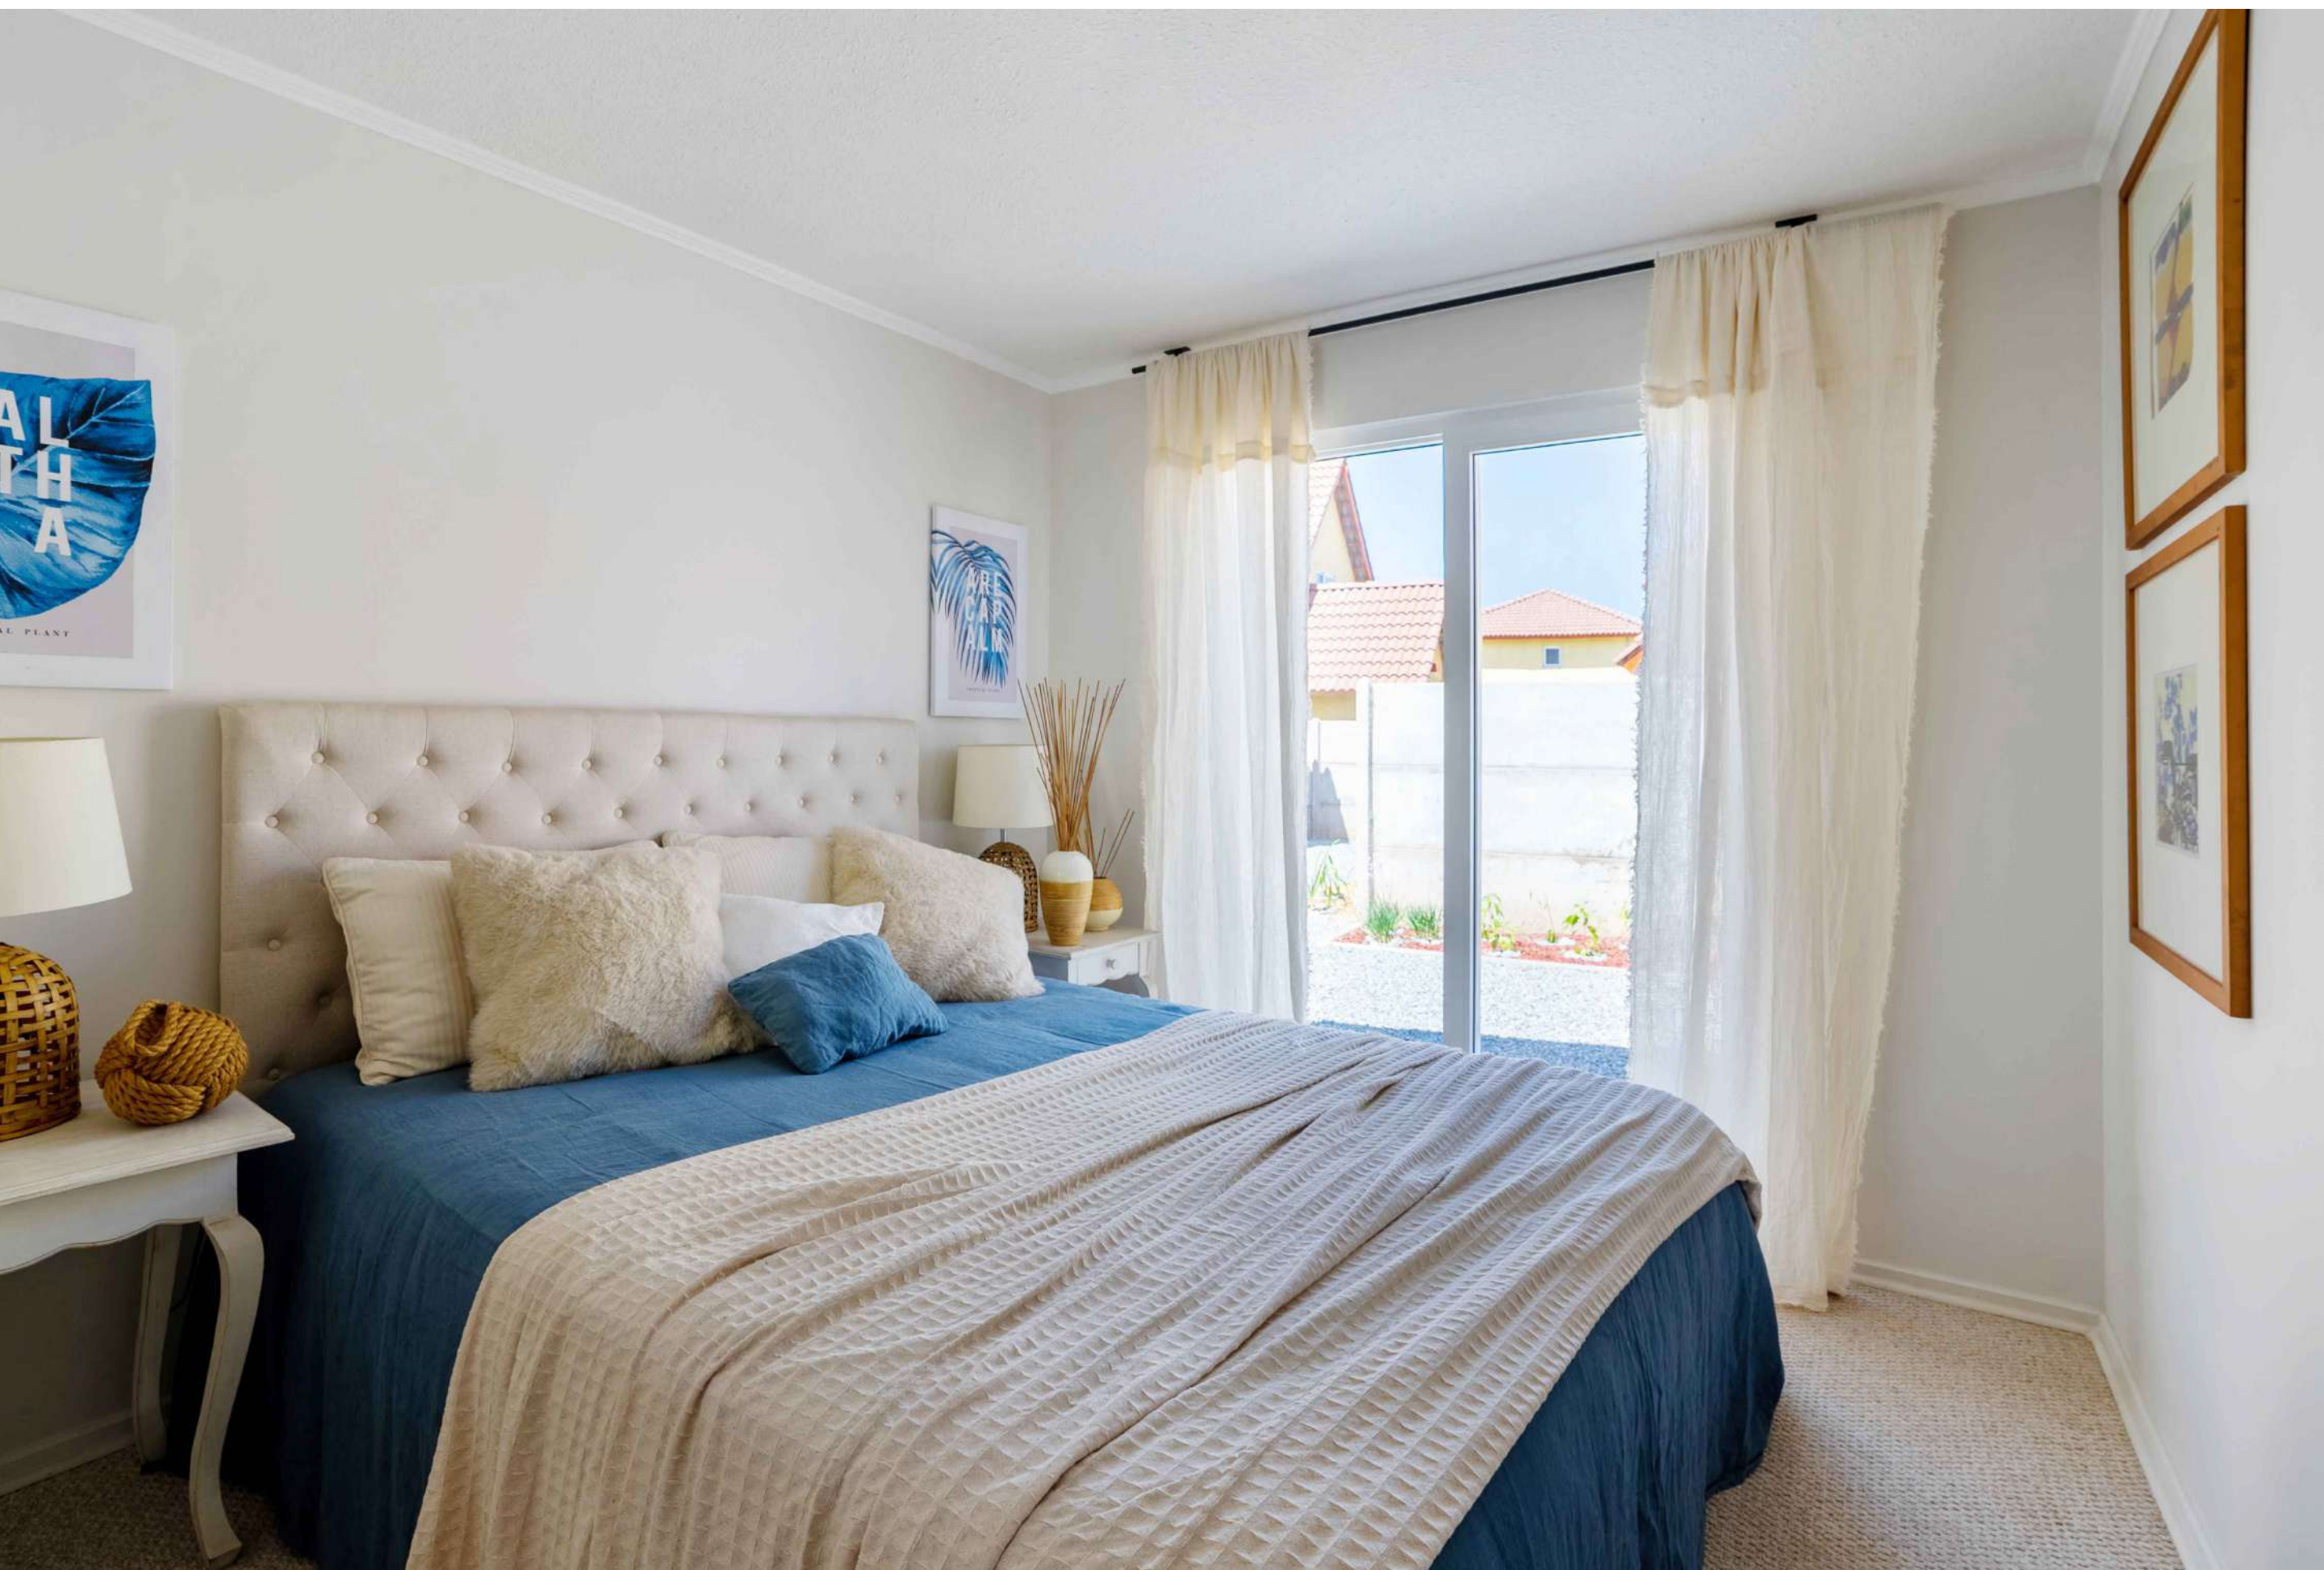

EXCLUSIVO PROYECTO DE CASAS
PENSADO PARA TI Y TU FAMILIA

LAS PIRCAS ORIENTE

M A C H A L Í

BIENVENIDO A TU NUEVO HOGAR

BELLOS ESPACIOS DISEÑADOS PARA DESCANSAR Y DISFRUTAR

Un diseño único para toda la familia.

Amplio living y comedor iluminado gracias a una excelente entrada de luz natural.

UBICACIÓN

Este exclusivo proyecto de casas en Machalí está ubicado en Av. San Juan, eje que se ha transformado en el nuevo y moderno barrio de la ciudad. Las Pircas Oriente incluye una gran avenida principal a la cual se comunican calles interiores con plazas diseñadas para disfrutar en familia.

EL ESPACIO QUE SIEMPRE SOÑASTE

Dormitorio principal en suite con walk in closet.

LA COMODIDAD QUE TU FAMILIA MERECE

2 amplios y cómodos dormitorios.

AMBIENTES BIEN DISTRIBUIDOS

Bella cocina amoblada.

DETALLES QUE HACEN LA DIFERENCIA

2 amplios baños.

EL EQUILIBRIO PRESENTE EN CADA ESPACIO

TIPOLOGÍAS

CASA TIPO DOÑIHUE

75,12 m² útiles

3 dormitorios

2 baños

TIPOLOGÍAS