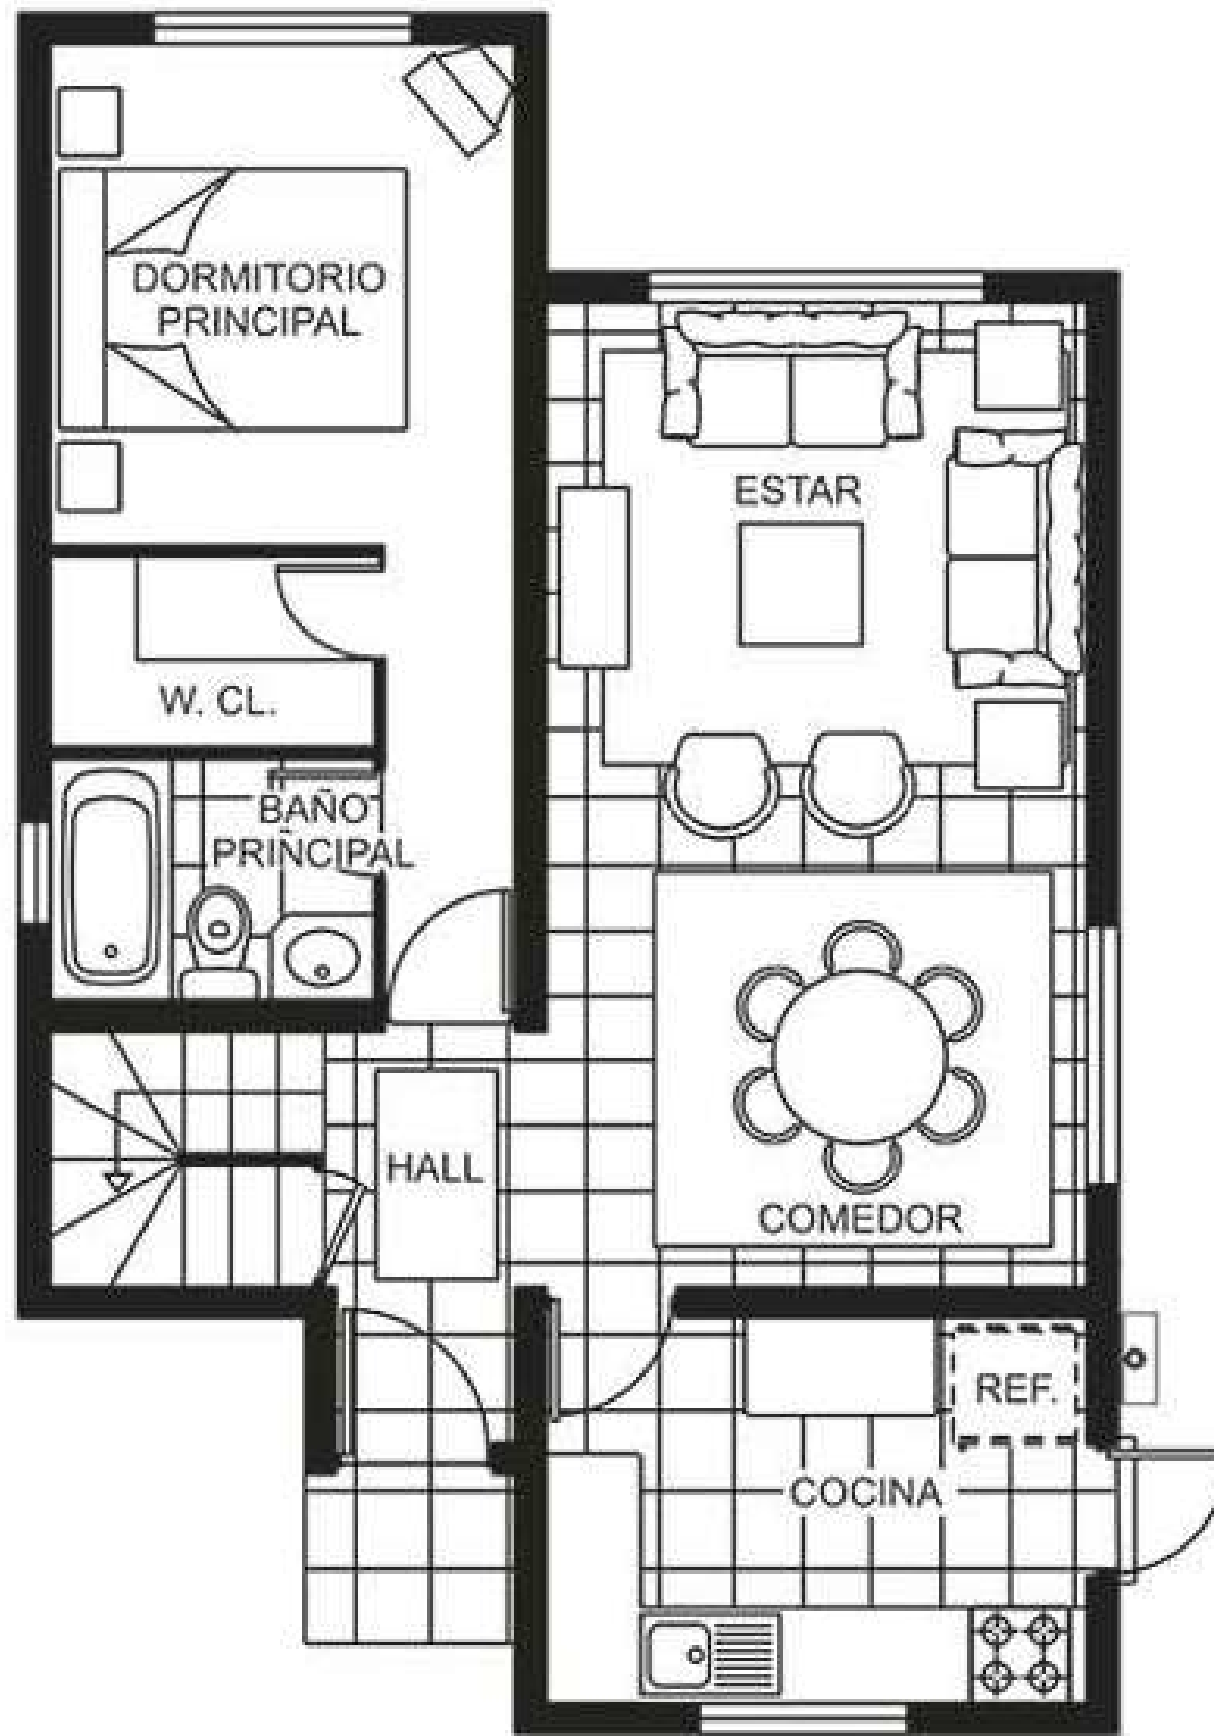

EL ESPACIO QUE SIEMPRE SOÑASTE

Dormitorio principal en suite con walk in closet.

LA COMODIDAD QUE TU FAMILIA MERECE

2 amplios y cómodos dormitorios.

AMBIENTES BIEN DISTRIBUIDOS

Bella cocina amoblada.

DETALLES QUE HACEN LA DIFERENCIA

2 amplios baños.

EL EQUILIBRIO PRESENTE EN CADA ESPACIO

TIPOLOGÍAS

CASA TIPO DOÑIHUE

75,12 m² útiles

3 dormitorios

2 baños

TIPOLOGÍAS

CASA TIPO IDAHUE

90,50 m² útiles

3 dormitorios

2 baños

ENACO

CONTÁCTANOS

ventas.laspircas@enaco.cl

Visítanos en:
Los Naranjos con C.
Toribio Valdivia, Machalí.