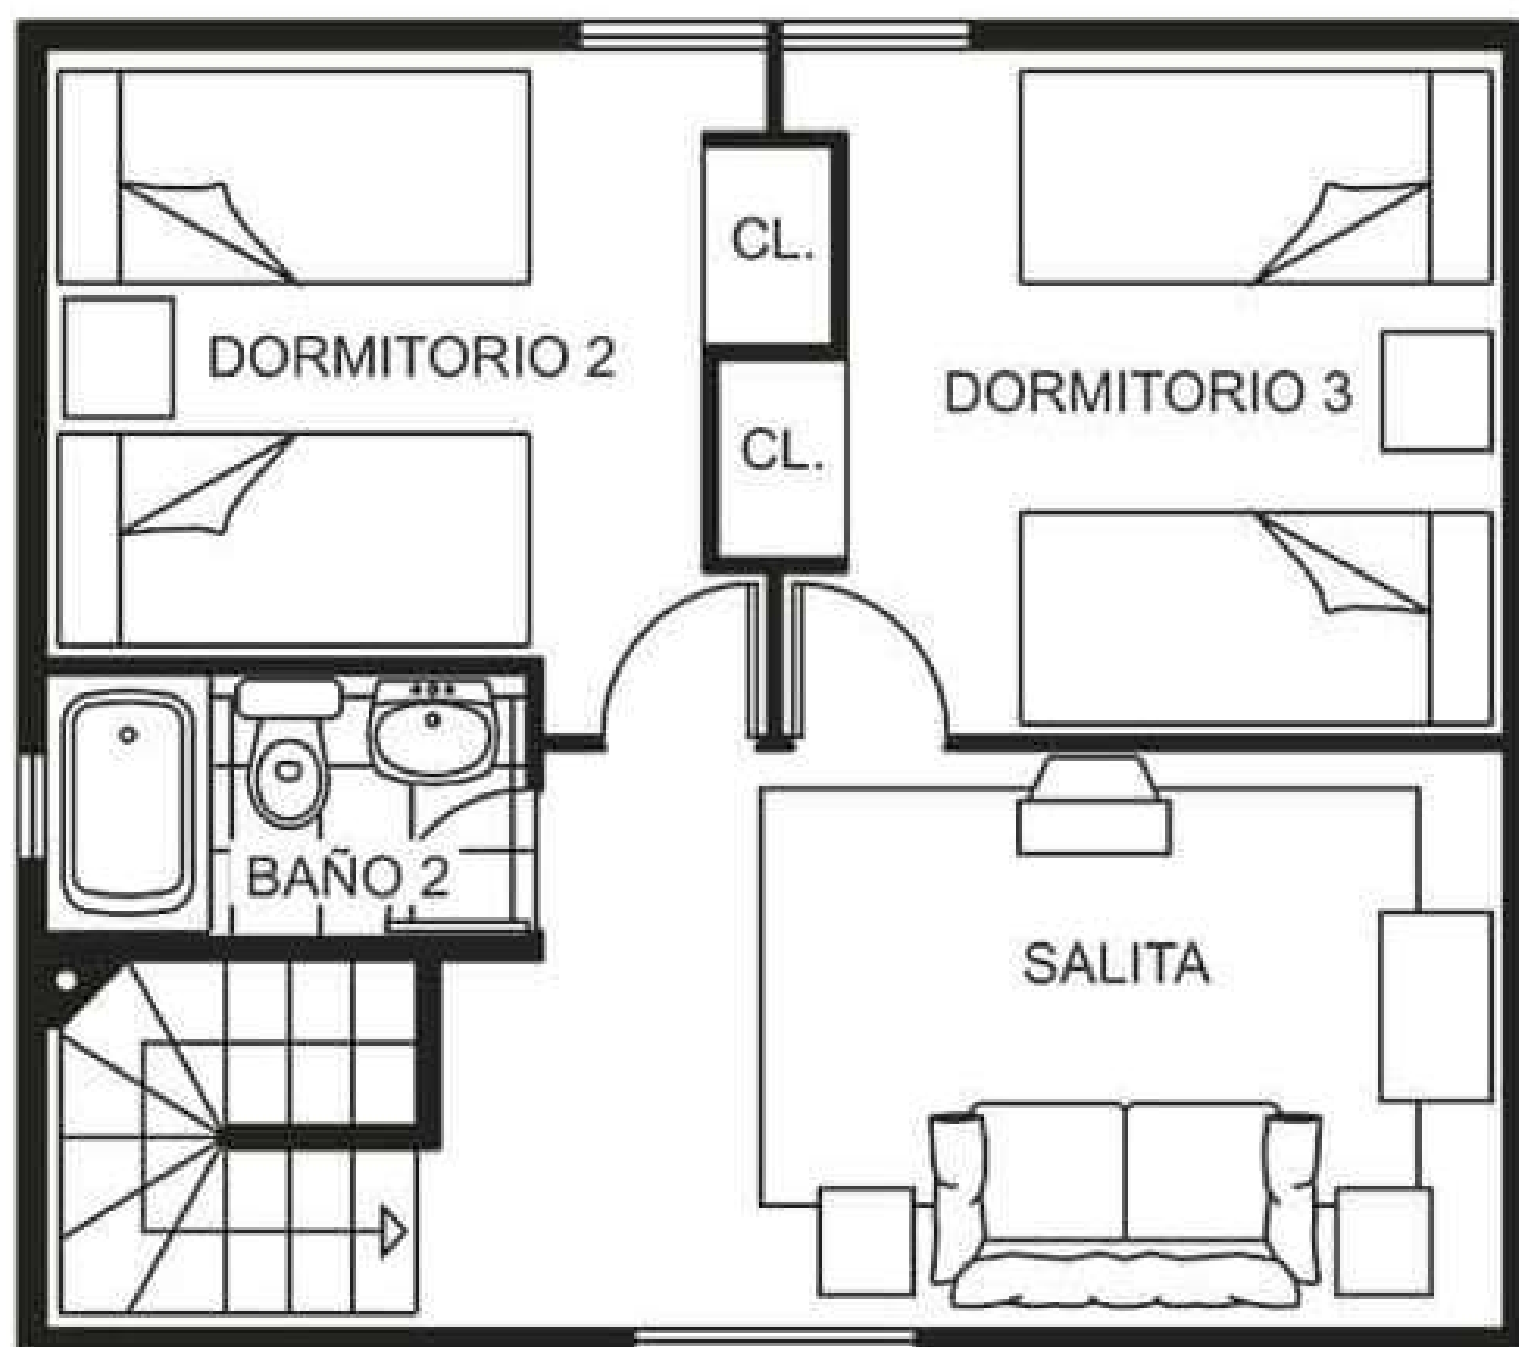

EL ESPACIO QUE SIEMPRE SOÑASTE

Dormitorio principal en suite con walk in closet.

LA COMODIDAD QUE TU FAMILIA MERECE

2 amplios y cómodos dormitorios.

AMBIENTES BIEN DISTRIBUIDOS

Bella cocina amoblada.

DETALLES QUE HACEN LA DIFERENCIA

2 amplios baños.

EL EQUILIBRIO PRESENTE EN CADA ESPACIO

TIPOLOGÍAS

CASA TIPO DOÑIHUE

75,12 m² útiles

3 dormitorios

2 baños

TIPOLOGÍAS

CASA TIPO IDAHUE

90,50 m² útiles

3 dormitorios

2 baños

ENACO

CONTÁCTANOS

ventas.laspircas@enaco.cl

Visítanos en:
Los Naranjos con C.
Toribio Valdivia, Machalí.