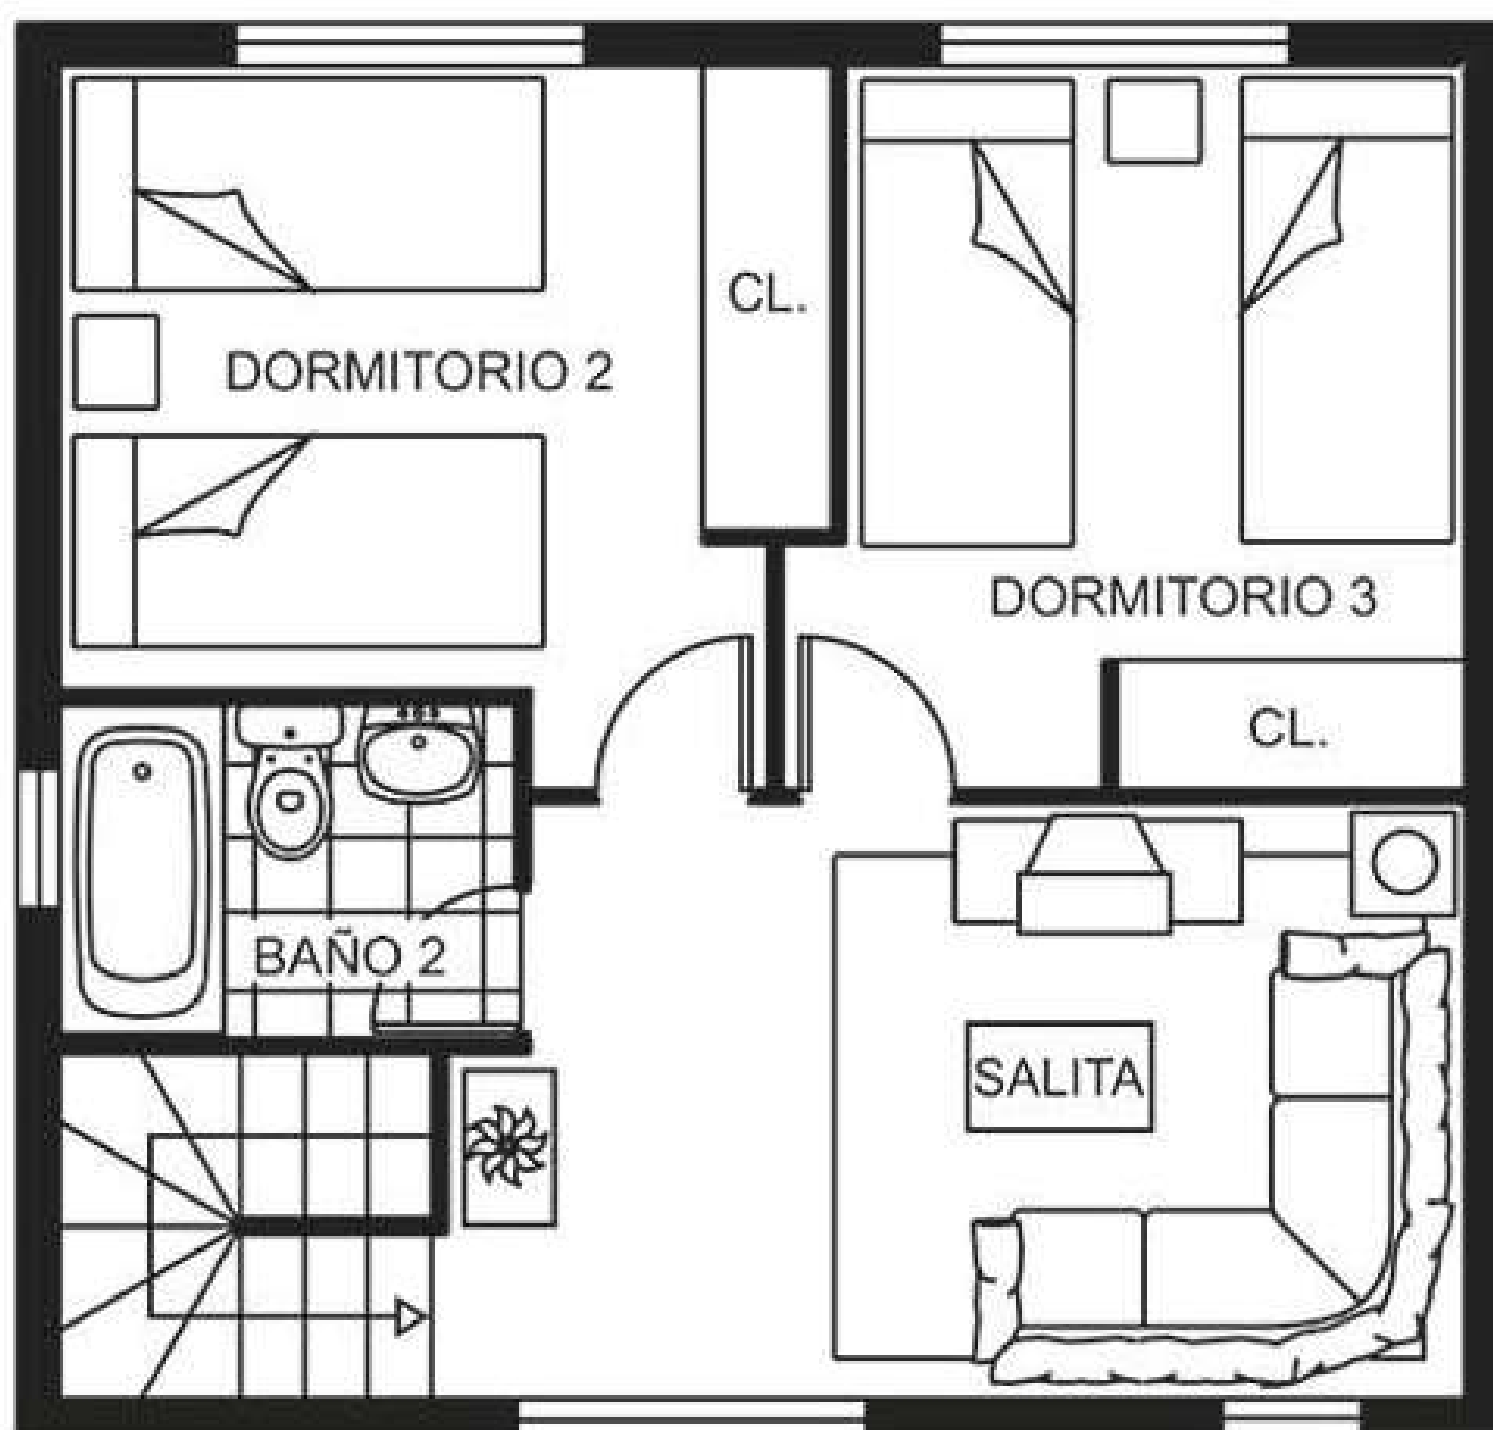

EL ESPACIO QUE SIEMPRE SOÑASTE

Dormitorio principal en suite con walk in closet.

LA COMODIDAD QUE TU FAMILIA MERECE

2 amplios y cómodos dormitorios.

AMBIENTES BIEN DISTRIBUIDOS

Bella cocina amoblada.

DETALLES QUE HACEN LA DIFERENCIA

2 amplios baños.

EL EQUILIBRIO PRESENTE EN CADA ESPACIO

TIPOLOGÍAS

CASA TIPO DOÑIHUE

75,12 m² útiles

3 dormitorios

2 baños

TIPOLOGÍAS

CASA TIPO IDAHUE

90,50 m² útiles

3 dormitorios

2 baños

ENACO

CONTÁCTANOS

ventas.laspircas@enaco.cl

Visítanos en:
Los Naranjos con C.
Toribio Valdivia, Machalí.